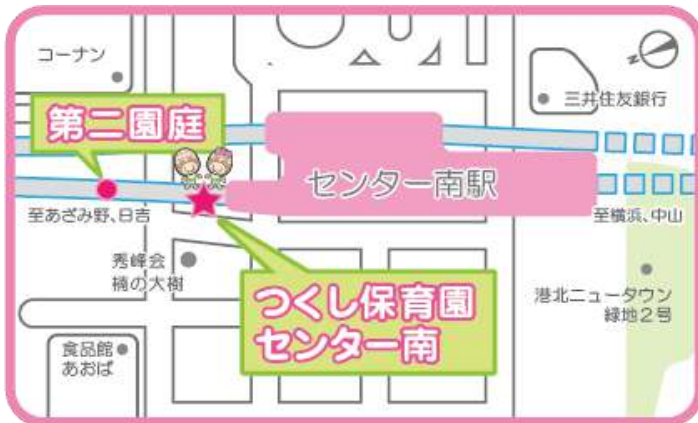

園庭開放

つくし保育園センター南では地域の親子の皆さまに園庭を開放します！大きな砂場で、一緒に楽しく遊びましょう！ぜひ、遊びにいらして下さいね。お待ちしております！

4月の開放予定: **19日(水)、26日(水)**

5月の開放予定: **10日(水)、17日(水)
24日(水)、30日(火)**

午前10:00~11:00

対象年齢: **歩けるお子様~**

持ち物: **帽子、水分(ジュースは除く)、お手拭き**

※当日、直接園庭へお越しください。

※雨天時は中止となります。

みなきたウォークをセンター北へ向かって進み、階段を下りてすぐです。

問い合わせ先: TEL : 045-482-6011

社会福祉法人 秀峰会 つくし保育園 センター南

横浜市都筑区茅ヶ崎中央49-10