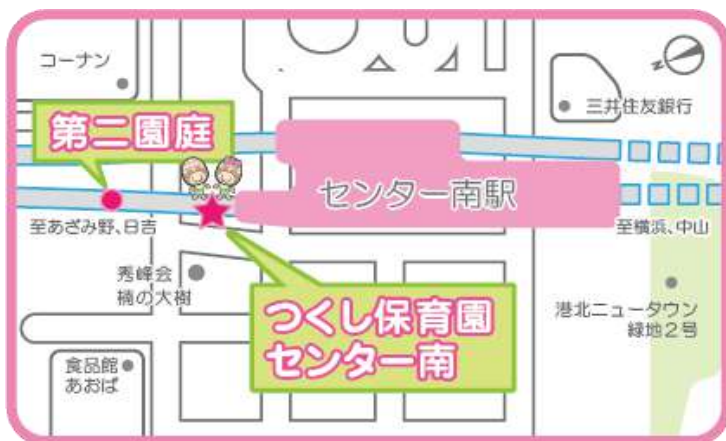

つくし保育園 センター南

園庭開放

つくし保育園センター南では地域の親子の皆様にも園庭を開放します
大きな砂場がある園庭ですので、ぜひ遊びにいらして下さいね

☆☆☆ ご参加お待ちしております ☆☆☆

9月の開放予定: **14日(水), 21日(水), 28日(水)**

10月の開放予定: **5日(水), 12日(水), 26日(水)**

11月の開放予定: **2日(水), 9日(水),
16日(水), 22日(火)**

対象年齢: 歩けるお子様～

持ち物: 帽子、水分(ジュースは除く)、お手拭き

みなきたウォークをセンター北へ
向かって進み、階段を下りてすぐです

※当日は直接園庭へ
お越しください

※雨天時は中止となります

※新型コロナウイルス感染症
拡大防止のため、急ぎよ
園庭開放を見合わせる場合が
あります
お出かけ前には園に
お問い合わせ下さい