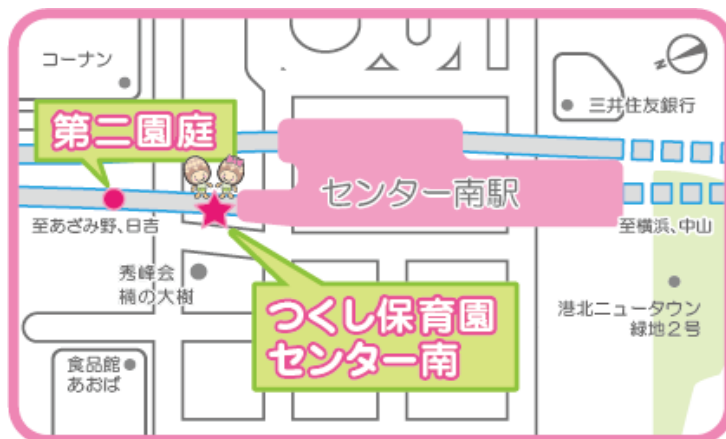

# 園庭開放

つくし保育園センター南では地域の親子の皆さまに園庭を開放します！大きな砂場で、一緒に楽しく遊びましょう！ぜひ、遊びにいらして下さいね。お待ちしております！

4月の開放予定: **17日(水)、24日(水)**

5月の開放予定: **8日(水)、15日(水)  
22日(水)、29日(水)**

**午前10:00~11:00**

対象年齢: **歩けるお子様~**

持ち物: **帽子、水分(ジュースは除く)、お手拭き**

※当日、直接園庭へお越しください。

※雨天時は中止となります。

みなきたウォークをセンター北へ向かって進み、階段を下りてすぐです。

問い合わせ先: TEL : 045-482-6011

社会福祉法人 秀峰会 つくし保育園 センター南

横浜市都筑区茅ヶ崎中央49-10