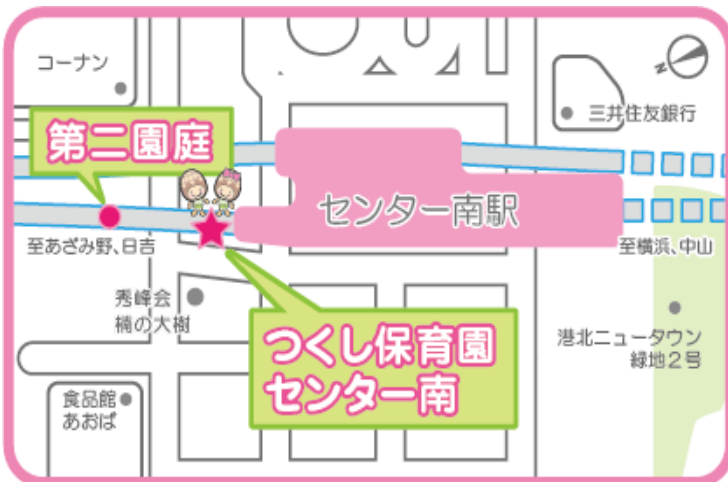

つくし保育園 センター南

園庭開放

つくし保育園センター南では地域の親子の皆さまに園庭を開放します！
大きな砂場がある園庭ですので、ぜひ遊びにいらして下さいね。

☆☆☆ ご参加お待ちしております ☆☆☆

3月の開放予定: **6日(水)**
13日(水)

午前10:00~11:00

対象年齢: 歩けるお子様~

持ち物: 帽子、水分(ジュースは除く)、お手拭き

※当日は直接園庭へお越しください

※雨天時は中止となります。

※感染症の流行状況によっては中止となる場合がございますのでご了承ください。

みなきたウォークをセンター北へ向かって進み、階段を下りてすぐです。

申し込み先: TEL:045-482-6011